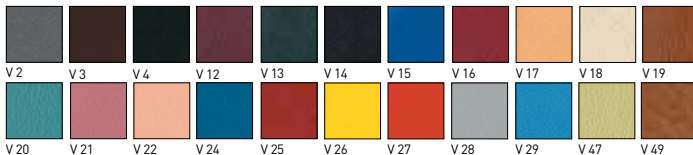

ИСКУССТВЕННАЯ КОЖА

ИСКУССТВЕННАЯ КОЖА — обивочный материал, изготовленный из 100% полиэстера, покрытие 100% ПВХ. Соответствует требованиям сертификата устойчивости к истиранию 30 000 циклов Martindale.

Отдел дистрибуции в Украине

call-center: +38 (057) 752 27 77

Отдел экспортных продаж

тел.: +38 (057) 752 27 40

Представительство в России

ООО «Новый Стиль»

тел.: +7 (495) 921 36 40

Представительство в Казахстане

ТОО «NOWY STYL KZ»

тел.: +7 (727) 279 96 93