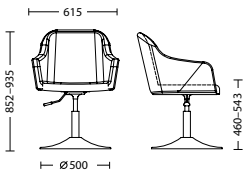

## WAIT 1S chrome

Габариты упаковки:  
 • 500 • 700 • 560 мм  
 • 1 изделие в упаковке  
 (в разобранном виде)

## WAIT 4L chrome

Габариты упаковки:  
 • 850 • 688 • 670 мм  
 • 1 изделие в упаковке  
 (в собранном виде)