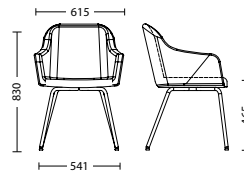

## WAIT 1S chrome

Габариты упаковки:  
 • 500 • 700 • 560 мм  
 • 1 изделие в упаковке  
 (в разобранном виде)

## WAIT 4L chrome

Габариты упаковки:  
 • 850 • 688 • 670 мм  
 • 1 изделие в упаковке  
 (в собранном виде)