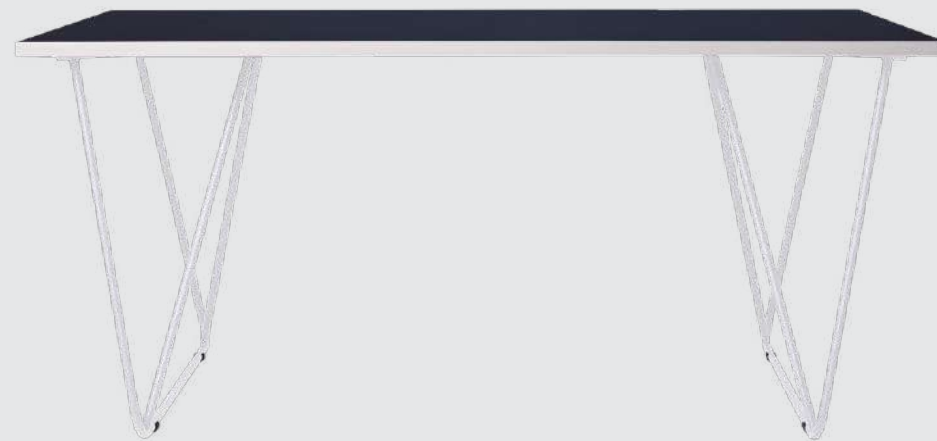

ROCKY

alu, antr, black, white
1600 x 770 x h750 мм
1380 x 770 x h750 мм