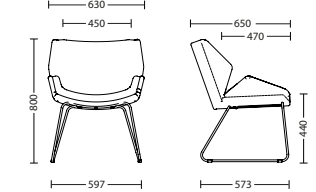

AURA LB CFS

AURA ROCKING

AURA LB ROCKING

AURA OTTOMAN CROSS

AURA
Габариты упаковки | Габарити упаковки
| Package size
620 x 680 x 830 mm

Шт. в упаковке | Шт. в упаковці
| Pcs per package
1

AURA LB
Габариты упаковки | Габарити упаковки
| Package size
540x 750 x 640 mm

Шт. в упаковке | Шт. в упаковці
| Pcs per package
1

AURA OTTOMAN
Габариты упаковки | Габарити упаковки
| Package size
605 x 260 x 605 mm

Шт. в упаковке | Шт. в упаковці
| Pcs per package
1

ОТДЕЛОЧНЫЕ МАТЕРИАЛЫ | ОЗДОБЛЮВАЛЬНІ МАТЕРІАЛИ | FINISHES