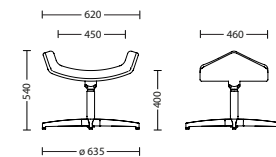

AURA LB CFS

AURA ROCKING

AURA LB ROCKING

AURA OTTOMAN CROSS

AURA
Габариты упаковки | Габарити упаковки
| Package size
620 x 680 x 830 mm

Шт. в упаковке | Шт. в упаковці
| Pcs per package
1

AURA LB
Габариты упаковки | Габарити упаковки
| Package size
540x 750 x 640 mm

Шт. в упаковке | Шт. в упаковці
| Pcs per package
1

AURA OTTOMAN
Габариты упаковки | Габарити упаковки
| Package size
605 x 260 x 605 mm

Шт. в упаковке | Шт. в упаковці
| Pcs per package
1

ОТДЕЛОЧНЫЕ МАТЕРИАЛЫ | ОЗДОБЛЮВАЛЬНІ МАТЕРІАЛИ | FINISHES