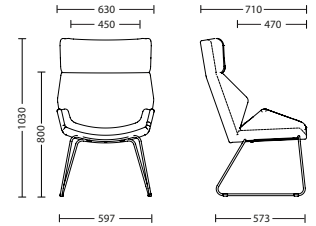

AURA

ГАБАРИТЫ | ГАБАРИТИ | DIMENSIONS

AURA CFS

AURA
Габариты упаковки | Габарити упаковки
| Package size
620 x 680 x 830 mm

Шт. в упаковке | Шт. в упаковці
| Pcs per package
1

AURA LB
Габариты упаковки | Габарити упаковки
| Package size
540x 750 x 640 mm

Шт. в упаковке | Шт. в упаковці
| Pcs per package
1

AURA OTTOMAN
Габариты упаковки | Габарити упаковки
| Package size
605 x 260 x 605 mm

Шт. в упаковке | Шт. в упаковці
| Pcs per package
1

ОТДЕЛОЧНЫЕ МАТЕРИАЛЫ | ОЗДОБЛЮВАЛЬНІ МАТЕРІАЛИ | FINISHES

CUZ | BLAZER

SORO | SORO

KL | KENDAL

LE | Кожа высшего качества LUX

Шкіра вищого ґатунку | Leather

CN | CONTRACT

RD | Экокожа RODEO

Екошкіра | Artificial leather

CSE | ERA

ICON | ICON