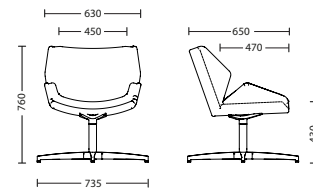

AURA LB CROSS