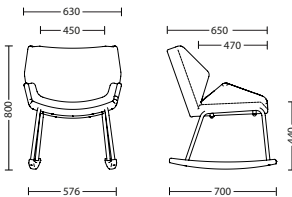

AURA LB CFS

AURA ROCKING

AURA LB ROCKING

AURA OTTOMAN CROSS

AURA
Габариты упаковки | Габарити упаковки
| Package size
620 x 680 x 830 mm

Шт. в упаковке | Шт. в упаковці
| Pcs per package
1

AURA LB
Габариты упаковки | Габарити упаковки
| Package size
540x 750 x 640 mm

Шт. в упаковке | Шт. в упаковці
| Pcs per package
1

AURA OTTOMAN
Габариты упаковки | Габарити упаковки
| Package size
605 x 260 x 605 mm

Шт. в упаковке | Шт. в упаковці
| Pcs per package
1

ОТДЕЛОЧНЫЕ МАТЕРИАЛЫ | ОЗДОБЛЮВАЛЬНІ МАТЕРІАЛИ | FINISHES