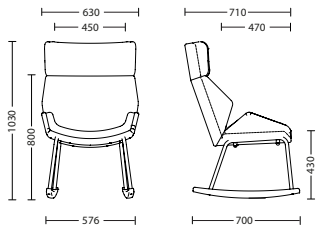

AURA LB CFS

AURA ROCKING

AURA LB ROCKING

AURA OTTOMAN CROSS

AURA
Габариты упаковки | Габарити упаковки
| Package size
620 x 680 x 830 mm

Шт. в упаковке | Шт. в упаковці
| Pcs per package
1

AURA LB
Габариты упаковки | Габарити упаковки
| Package size
540x 750 x 640 mm

Шт. в упаковке | Шт. в упаковці
| Pcs per package
1

AURA OTTOMAN
Габариты упаковки | Габарити упаковки
| Package size
605 x 260 x 605 mm

Шт. в упаковке | Шт. в упаковці
| Pcs per package
1

ОТДЕЛОЧНЫЕ МАТЕРИАЛЫ | ОЗДОБЛЮВАЛЬНІ МАТЕРІАЛИ | FINISHES