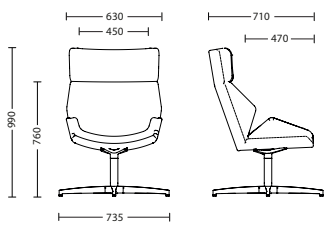

AURA

ГАБАРИТЫ | ГАБАРИТИ | DIMENSIONS

AURA CROSS