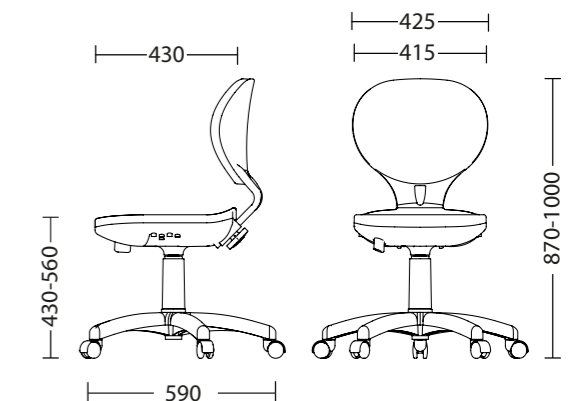

SPR | SPRAY

ГАБАРИТЫ | ГАБАРИТИ | DIMENSIONS

KENDI GTS WHITE PW62

Габариты упаковки | Габарити упаковки
| Package size
320 x 620 x 600 mm

Шт. в упаковке | Шт. в упаковці
| Pcs per package
1