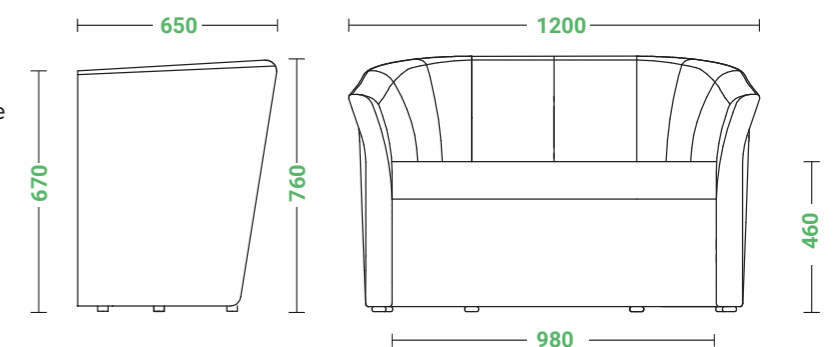

СЛУВ

МЯГКАЯ МЕБЕЛЬ
| М'ЯКІ МЕБЛІ
| SOFT FURNITURE

БЫЛО
CLUB II DUO

ВЕС 26,5 кг

СТАЛО
CLUB DUO

ВЕС 12 кг

ГАБАРИТЫ | ГАБАРИТЫ | DIMENSIONS

RU

CLUB

ИЗМЕНЕНИЕ КОНСТРУКЦИИ
| ЗМІНА КОНСТРУКЦІЇ
| CONSTRUCTION CHANGE

БЫЛО
CLUB II

ВЕС 15,9 кг

СТАЛО
CLUB

ВЕС 9,6 кг

ГАБАРИТЫ | ГАБАРИТИ | DIMENSIONS