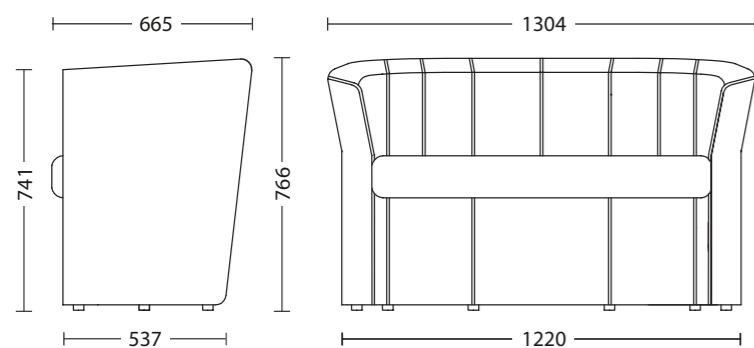

СЛУВ

МЯГКАЯ МЕБЕЛЬ
| М'ЯКІ МЕБЛІ
| SOFT FURNITURE

БЫЛО
CLUB II DUO

ВЕС 26,5 кг

СТАЛО
CLUB DUO

ВЕС 12 кг

ГАБАРИТЫ | ГАБАРИТЫ | DIMENSIONS

RU

CLUB

ИЗМЕНЕНИЕ КОНСТРУКЦИИ
| ЗМІНА КОНСТРУКЦІЇ
| CONSTRUCTION CHANGE

БЫЛО
CLUB II

ВЕС 15,9 кг

СТАЛО
CLUB

ВЕС 9,6 кг

ГАБАРИТЫ | ГАБАРИТИ | DIMENSIONS