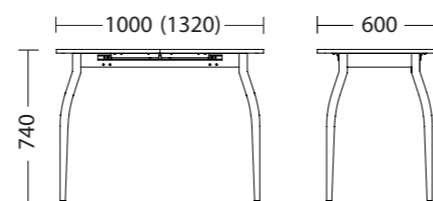

Столешница | Стьільниця | Tabletop
Раскладная | Розкладна | Extending
ДСП | ДСП | Chipboard,
18 mm

Кромка ПВХ | Кромка ПВХ
| PVC edge banding, 2 mm

Доступные размеры столешниц
| Доступні розміри стільниць
| Available tabletop sizes
TALIO ext lite
1000/1320 x 600 mm
1100/1420 x 700 mm
1200/1520 x 800 mm

ВНИМАНИЕ!

Вы можете заказать стол TALIO в двухцветной версии. При оформлении заказа наименование стола указывайте в следующем формате: TALIO ext lite chrome (18) размеры столешницы ВЕНГЕ / Цвет столешницы

ГАБАРИТЫ | ГАБАРИТИ | DIMENSIONS

TALIO ext lite

TALIO ext lite chrome (18) 1000/1320 x 600
Габариты упаковки | Габарити упаковки | Package size
1020 x 620 x 155 mm

Шт. в упаковке | Шт. в упаковці | Pcs per package
1

TALIO ext lite chrome (18) 1100/1420 x 700
Габариты упаковки | Габарити упаковки | Package size
1120 x 720 x 155 mm

TALIO ext lite chrome (18) 1200/1520 x 800
Габариты упаковки | Габарити упаковки | Package size
1220 x 820 x 155 mm