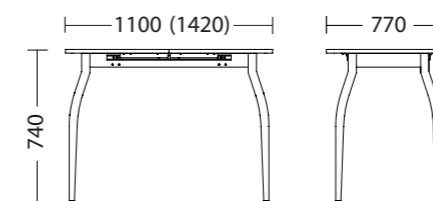

ВНИМАНИЕ!

Вы можете заказать стол TALIO в двухцветной версии. При оформлении заказа наименование стола указывайте в следующем формате: TALIO ext lite chrome (18) размеры столешницы ВЕНГЕ / Цвет столешницы

ГАБАРИТЫ | ГАБАРИТИ | DIMENSIONS

TALIO ext lite

TALIO ext lite chrome (18) 1000/1320 x 600
Габариты упаковки | Габарити упаковки | Package size
1020 x 620 x 155 mm

Шт. в упаковке | Шт. в упаковці | Pcs per package
1

TALIO ext lite chrome (18) 1100/1420 x 700
Габариты упаковки | Габарити упаковки | Package size
1120 x 720 x 155 mm

TALIO ext lite chrome (18) 1200/1520 x 800
Габариты упаковки | Габарити упаковки | Package size
1220 x 820 x 155 mm