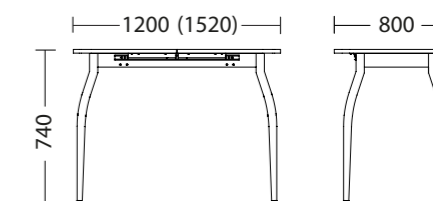

ГАБАРИТЫ | ГАБАРИТИ | DIMENSIONS

TALIO ext lite

TALIO ext lite chrome (18) 1000/1320 x 600
Габариты упаковки | Габарити упаковки | Package size
1020 x 620 x 155 mm

Шт. в упаковке | Шт. в упаковці | Pcs per package
1

TALIO ext lite chrome (18) 1100/1420 x 700
Габариты упаковки | Габарити упаковки | Package size
1120 x 720 x 155 mm

TALIO ext lite chrome (18) 1200/1520 x 800
Габариты упаковки | Габарити упаковки | Package size
1220 x 820 x 155 mm