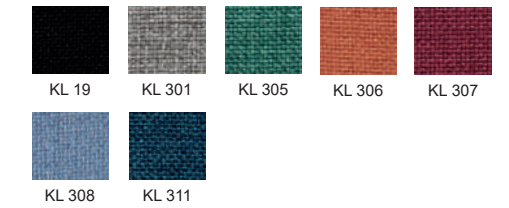

ОТДЕЛОЧНЫЕ МАТЕРИАЛЫ | ОЗДОБЛЮВАЛЬНІ МАТЕРІАЛИ | FINISHES

KL | KENDAL