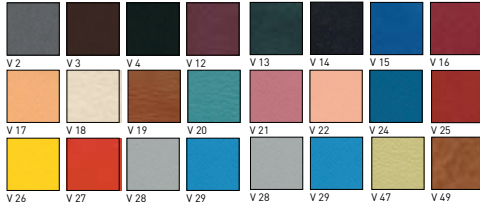

ИСКУССТВЕННАЯ КОЖА

ИСКУССТВЕННАЯ КОЖА — обивочный материал, изготовленный из 100% полиэстера, покрытого 100% ПВХ. Соответствует требованиям сертификата устойчивости к истиранию 30 000 циклов Martindale.

ИСКУССТВЕННАЯ КОЖА ELIPS

ИСКУССТВЕННАЯ КОЖА ELIPS — обивочный материал, состоящий из 81% ПВХ, 16% полиэстера и 3% полиуретана. Соответствует требованиям сертификата устойчивости к истиранию свыше 40 000 циклов Martindale.