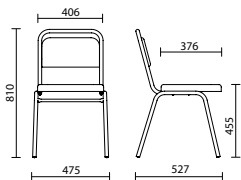

VISITOR black

VISITOR black

1. Габариты упаковки:
2. 480 • 2000 • 580 мм
   - 15 изделий в стопке