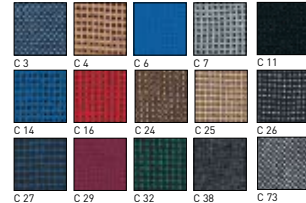

ТКАНЬ CAGLIARI

ТКАНЬ CAGLIARI — обивочный материал, состоящий из 100% синтетического волокна.

Отдел дистрибуции в Украине

call-center: +38 (057) 752 27 77

Отдел экспортных продаж

тел.: +38 (057) 752 27 40

Представительство в России

ООО «Новый Стиль»

тел.: +7 (495) 921 36 40

Представительство в Казахстане

ТОО «NOWY STYL KZ»

тел.: +7 (727) 279 96 93

www.nowystyl.com.ua