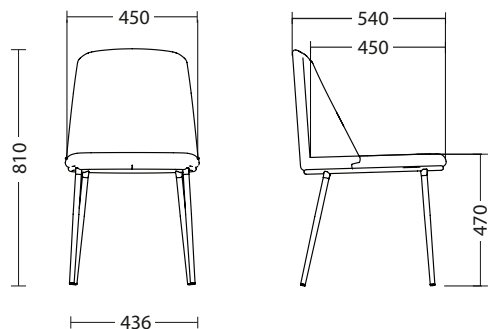

## ГАБАРИТЫ | ГАБАРИТЫ | DIMENSIONS

★ JANE white ICON 45

★ JANE ALU

Габариты упаковки | Габарити упаковки | Package size  
**550 x 550 x 590 mm**

Шт. в упаковке | Шт. в упаковці  
| Pcs per package  
**1**

Габариты упаковки | Габарити упаковки | Package size  
**570 x 710 x 510 mm**

Шт. в упаковке | Шт. в упаковці  
| Pcs per package  
**2**

★ JANE black MR 12

★ JANE antr MR 02