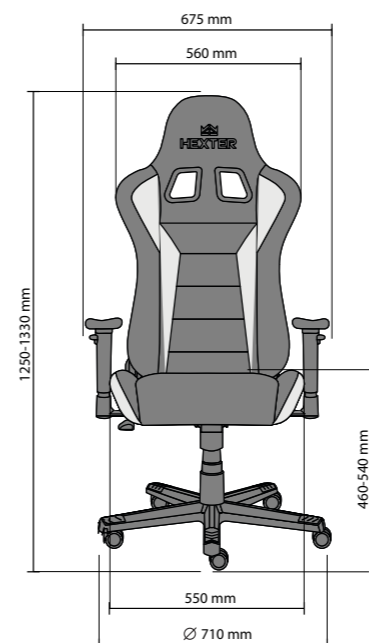

7 эластичных ремней закреплены на металлическом каркасе  
| 7 еластичних ременів закріплені на металевому каркасі  
| 7 elastic bands mounted to the metal frame

Габариты упаковки кресла  
| Габарити упаковки крісла  
| Chair package size  
**850 x 310 x 660 mm**