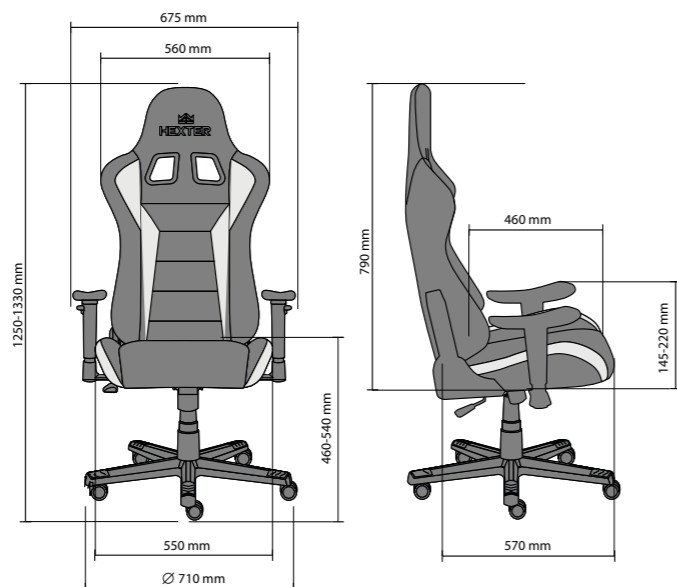

## FAB01 ТКАНЬ | ТКАНИНА | FABRICS

BLACK/YELLOW

BLACK/RED

BLACK/GREEN

BLACK/GRAY

Габариты упаковки кресла  
 | Габариты упаковки крісла  
 | Chair package size  
**850 x 310 x 660 mm**

Шт. в упаковке | Шт. в упаковці  
 | Pcs per package  
**1**