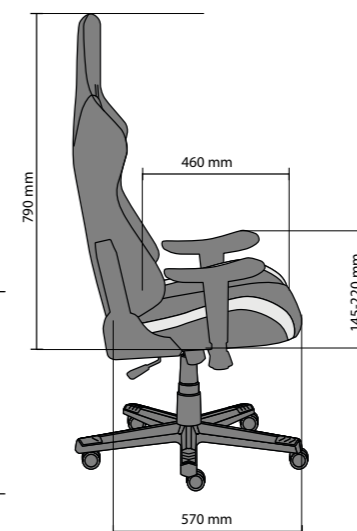

7 эластичных ремней закреплены на металлическом каркасе  
| 7 еластичних ременів закріплені на металевому каркасі  
| 7 elastic bands mounted to the metal frame

Габариты упаковки кресла  
| Габарити упаковки крісла  
| Chair package size  
**850 x 310 x 660 mm**