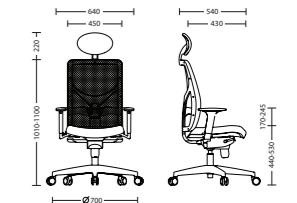

BLITZ R HR black ES PL70

МЕХАНИЗМ | МЕХАНИЗМ | MECHANISM EPRON STEEL

Свободное качание
| Вільне гойдання
| Free floating

Синхронное отклонение спинки и сидения в
соотношении 2:1 | Синхронне відхилення спинки
та сидіння у співвідношенні 2:1 | Backrest and seat
synchro tilting at the rate 2:1

Регулировка силы отклонения
| Регулювання сили відхилення
| Setting tilt force

Фиксация сидения и спинки в 5 позициях
| Фіксація сидіння і спинки у 5 позиціях
| Seat and backrest lock in 5 positions

«Антишок-эффект»
| «Антишок-ефект»
| Anti-Shock

МЕХАНИЗМ | МЕХАНИЗМ | MECHANISM SYNCHRO LIGHT

Свободное качание
| Вільне гойдання
| Free floating

Синхронное отклонение спинки
и сидения в соотношении 2,5:1
| Синхронне відхилення спинки
та сидіння у співвідношенні 2,5:1
| Backrest and seat synchro tilting at the rate 2.5:1

Регулировка силы отклонения
| Регулювання сили відхилення
| Setting tilt force

Фиксация спинки в вертикальном положении
| Фіксація спинки у вертикальній позиції
| Backrest lock in vertical position

Управление механизмом и газлифтом осуществляется
при помощи одного рычага
| Керування механізмом та газліфтом здійснюється
за допомогою одного важеля
| Mechanism and gaslift control is carried out with one lever