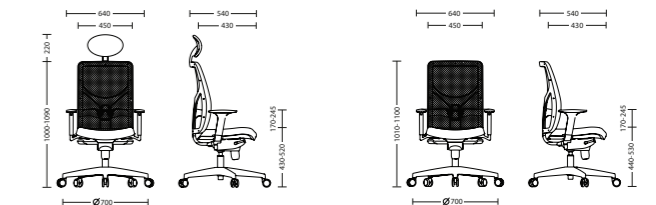

BLITZ LUX R HR black ES AL70 BLITZ LUX R black ES PL70

LUX
Эргономичное сидение
с литым поролоном
| Ергономічне сидіння
з литим поролоном
| Ergonomic seat
with polyurethane foam