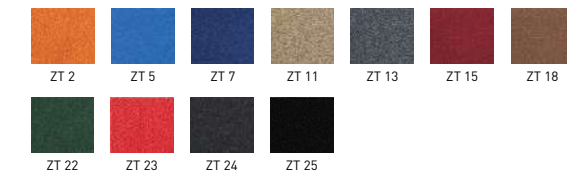

PL56
Пластиковая
| Пластикова
| Plastic

Для твердых
поверхностей

Для ковровых
покрытий

LIRA GTP TILT PL56 OH5 C11

LIRA GTP TILT PL56 OH5 C11

ОТДЕЛОЧНЫЕ МАТЕРИАЛЫ | ОЗДОБЛЮВАЛЬНІ МАТЕРІАЛИ | FINISHES

СИДЕНИЕ | СИДІННЯ | SEAT

C | CAGLIARI

Micro | MICROFIBRE

ZT | ZESTA

FJ | FIJI

KL | KENDAL

TW

CN | CONTRACT

LS | LUSSO