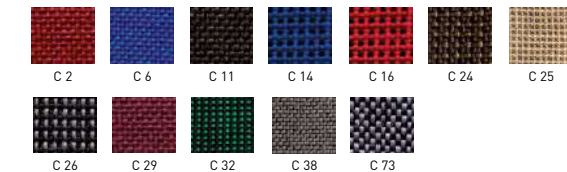

PL56
Пластиковая
| Пластикова
| Plastic

Для твердых
поверхностей

Для ковровых
покрытий

LIRA GTP TILT PL56 OH5 C11

LIRA GTP TILT PL56 OH5 C11

ОТДЕЛОЧНЫЕ МАТЕРИАЛЫ | ОЗДОБЛЮВАЛЬНІ МАТЕРІАЛИ | FINISHES

СИДЕНИЕ | СИДІННЯ | SEAT

C | CAGLIARI

Micro | MICROFIBRE

ZT | ZESTA

FJ | FIJI

KL | KENDAL

TW

CN | CONTRACT

LS | LUSSO