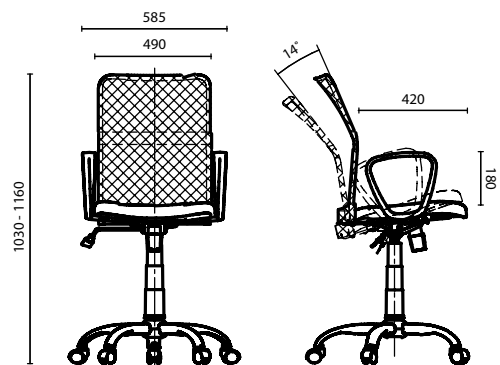

V | Искусственная кожа | Штучна шкіра | Leather imitation

GD | GRANDI

SM | SEMPRE

СПИНКА | СПИНКА | BACKREST

OH | OHIO

TK

МЕХАНИЗМ | МЕХАНИЗМ | MECHANISM TILT

Свободное качение
| Вільне гойдання
| Free floating

Фиксация спинки в вертикальном положении
| Фіксація спинки у вертикальній позиції
| Backrest lock in vertical position

Регулировка силы отклонения
в зависимости от веса пользователя
| Регулювання сили відхилення у відповідності до
ваги користувача
| Setting tilt force according to a siter's weight

LIRA GTP TILT PL56

LIRA GTP TILT PL56

Габариты упаковки
| Габарити упаковки
| Package size

660 x 330 x 766 mm

Шт. в упаковке
| Шт. в упаковці
| Pcs per package

1