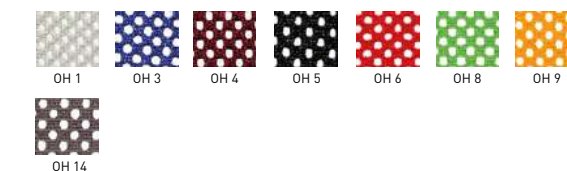

V | Искусственная кожа | Штучна шкіра | Leather imitation

GD | GRANDI

SM | SEMPRE

СПИНКА | СПИНКА | BACKREST

OH | OHIO

TK

МЕХАНИЗМ | МЕХАНИЗМ | MECHANISM TILT

Свободное качение
| Вільне гойдання
| Free floating