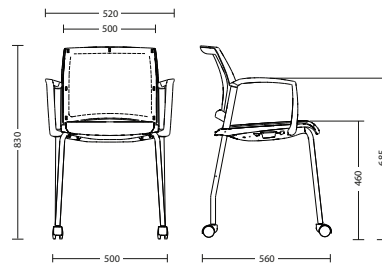

REWIND

ГАБАРИТЫ | ГАБАРИТИ | DIMENSIONS

REWIND net 4L

REWIND 4L

REWIND RMH

REWIND net RMH

REWIND plast plus combi 4L

REWIND plast plus combi RMH

SM | SEMPRE

СПИНКА | СПИНКА | BACKREST

OP | OPTIMA

RN | RUNNER

Габариты упаковки | Габарити упаковки
| Package size
620x 680 x 940 mm

Шт. в упаковке | Шт. в упакувці
| Pcs per package
1