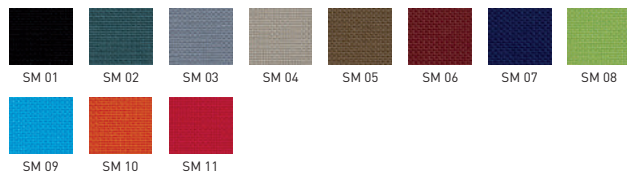

SM | SEMPRE

СПИНКА | СПИНКА | BACKREST

OP | OPTIMA

RN | RUNNER

Габариты упаковки | Габарити упаковки
| Package size
620x 680 x 940 mm

Шт. в упаковке | Шт. в упакувці
| Pcs per package
1