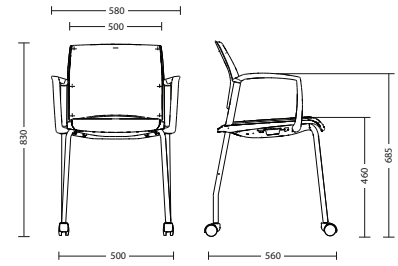

REWIND

ГАБАРИТЫ | ГАБАРИТИ | DIMENSIONS

REWIND net 4L

REWIND 4L

REWIND RMH

REWIND net RMH

REWIND plast plus combi 4L

REWIND plast plus combi RMH

SM | SEMPRE

СПИНКА | СПИНКА | BACKREST

OP | OPTIMA

RN | RUNNER

Габариты упаковки | Габарити упаковки
| Package size
620x 680 x 940 mm

Шт. в упаковке | Шт. в упакувці
| Pcs per package
1