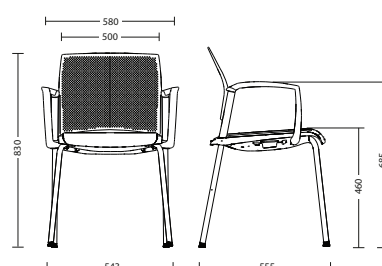

REWIND

ГАБАРИТЫ | ГАБАРИТИ | DIMENSIONS

REWIND net 4L

REWIND 4L

REWIND RMH

REWIND net RMH

REWIND plast plus combi 4L

REWIND plast plus combi RMH

SM | SEMPRE

СПИНКА | СПИНКА | BACKREST

OP | OPTIMA

RN | RUNNER

Габариты упаковки | Габарити упаковки
| Package size
620x 680 x 940 mm

Шт. в упаковке | Шт. в упакувці
| Pcs per package
1