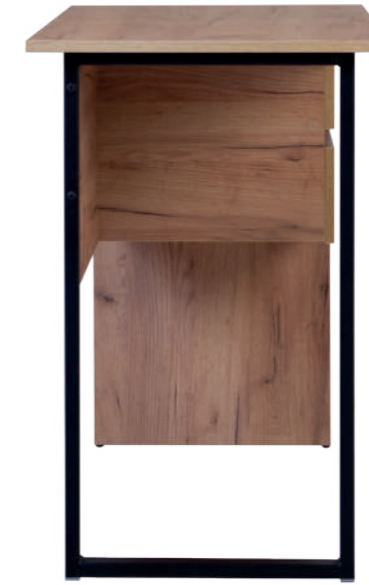

TWINKS LITE

СТОЛЫ ДЛЯ ДЕТЕЙ
| СТОЛИ ДЛЯ ДІТЕЙ
| TABLES FOR KIDS & TEENS

TWINKS LITE

НОВИНКА | NOBINKA | NEW

Основание стола
| Основа стола | Table base
ДСП | ДСП | Chipboard,
16 mm

Кромка ПВХ | Кромка ПВХ
| PVC edge banding, 0.6 mm

Металлические элементы
| Металеві елементи | Metal elements
alu, antr, black, white

Столешница | Стільниця | Tabletop
ДСП | ДСП | Chipboard,
16 mm

Кромка ПВХ | Кромка ПВХ
| PVC edge banding, 1 mm

Доступные размеры столешниц
| Доступні розміри стільниць
| Available tabletop sizes
1100 x 500 mm

★ TWINKS LITE black 1100x500x750 ДУБ КРАФТ ЗОЛОТОЙ

★ TWINKS LITE black 1100x500x750 ДУБ КРАФТ ЗОЛОТОЙ

★ TWINKS LITE black 1100x500x750 ДУБ КРАФТ ЗОЛОТОЙ

★ TWINKS LITE black 1100x500x750 ДУБ КРАФТ ЗОЛОТОЙ