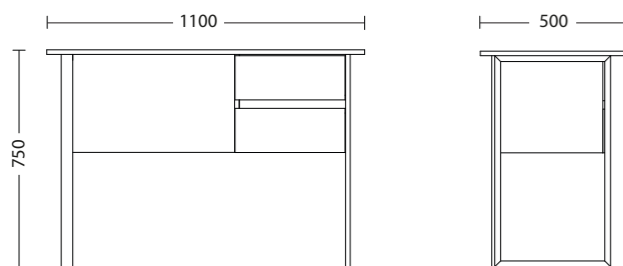

Металлические элементы
| Металеві елементи | Metal elements
alu, antr, black, white

Столешница | Стільниця | Tabletop
ДСП | ДСП | Chipboard,
16 mm

Кромка ПВХ | Кромка ПВХ
| PVC edge banding, 1 mm

Доступные размеры столешниц
| Доступні розміри стільниць
| Available tabletop sizes
1100 x 500 mm

★ TWINKS LITE black 1100x500x750 ДУБ КРАФТ ЗОЛОТОЙ

★ TWINKS LITE black 1100x500x750 ДУБ КРАФТ ЗОЛОТОЙ

★ TWINKS LITE black 1100x500x750 ДУБ КРАФТ ЗОЛОТОЙ

★ TWINKS LITE black 1100x500x750 ДУБ КРАФТ ЗОЛОТОЙ

★ TWINKS LITE antr 1100x500x750 ДУБ КРАФТ ЗОЛОТОЙ

ГАБАРИТЫ | ГАБАРИТИ | DIMENSIONS

Габариты упаковки | Габарити упаковки
| Package size
1120 x 520 x 100 mm
754 x 420 x 45 mm

Шт. в упаковке | Шт. в упаковці
| Pcs per package
1