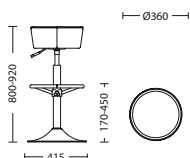

ТОО «NOWY STYL KZ»

тел.: +7 (727) 279 96 93

www.nowystyl.com.ua

PINACOLADA

Габариты упаковки:
 • 550 • 550 • 590 мм.
 • 2 изделия в упаковке.

ИСКУССТВЕННАЯ КОЖА

ИСКУССТВЕННАЯ КОЖА — обивочный материал, изготовленный из 100% полиэстера, покрытого 100% ПВХ. Соответствует требованиям сертификата устойчивости к истиранию 30 000 циклов Martindale.